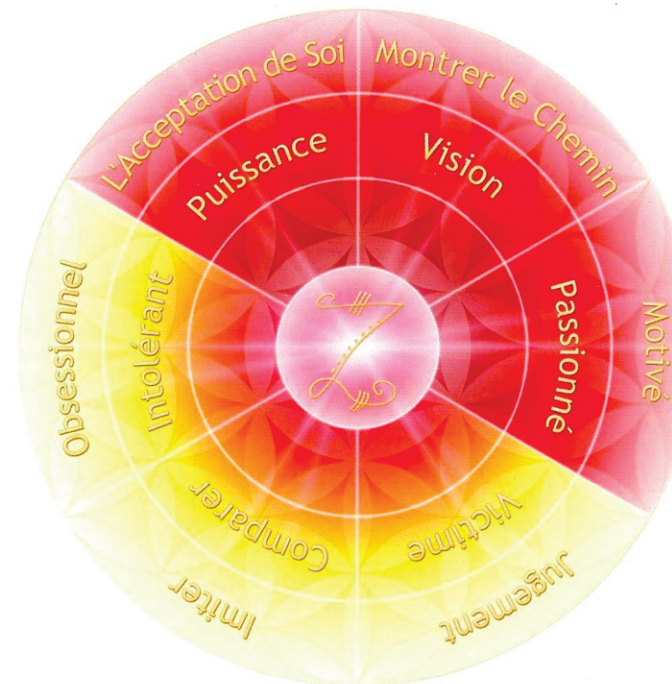

Rayon 9 – Mère Marie Ouverture à l'Amour

Chakra: Lumière de la Vie et Om
 Corps: Physique, Mentale, Christique
 Soutient: Appelle le corps de lumière
 pour qu'il s'ancre sur la Terre

Easa mabu ishtar

Rayon 1 – El Moyra Volonté de l'Âme

Chakra: Couronne
 Corps: ADN/Akashiques
 Organes: La Colonne Vertébrale, Les Glandes Surrénales
 Méridiens: Central, Coeur
 Sens: Le Toucher