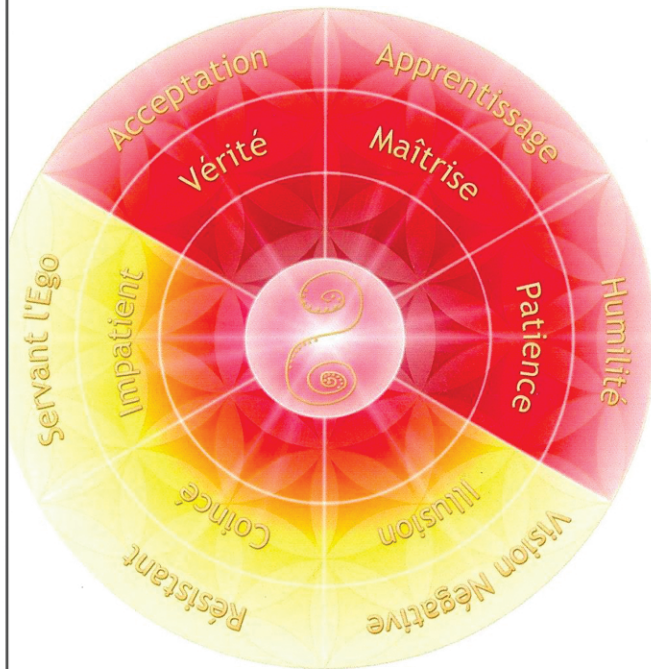

Rayon 1 – El Moyra Sa Volonté Propre

Chakra: Couronne
 Corps: ADN/Akashiques
 Organes: La Colonne Vertébrale, Les Glandes Surrénales
 Méridiens: Central, Coeur
 Sens: Le Toucher

© 2014 In'Essai mabou lehtar

Rayon 6 – Sananda Lumière Divine (Masculin)

Chakra: Plexus Solaire
 Corps: Emotionnel
 Organes: La langue, La Parole, L'Hypophyse, Le Thymus
 Méridiens: Rate, Coeur
 Sens: Goût